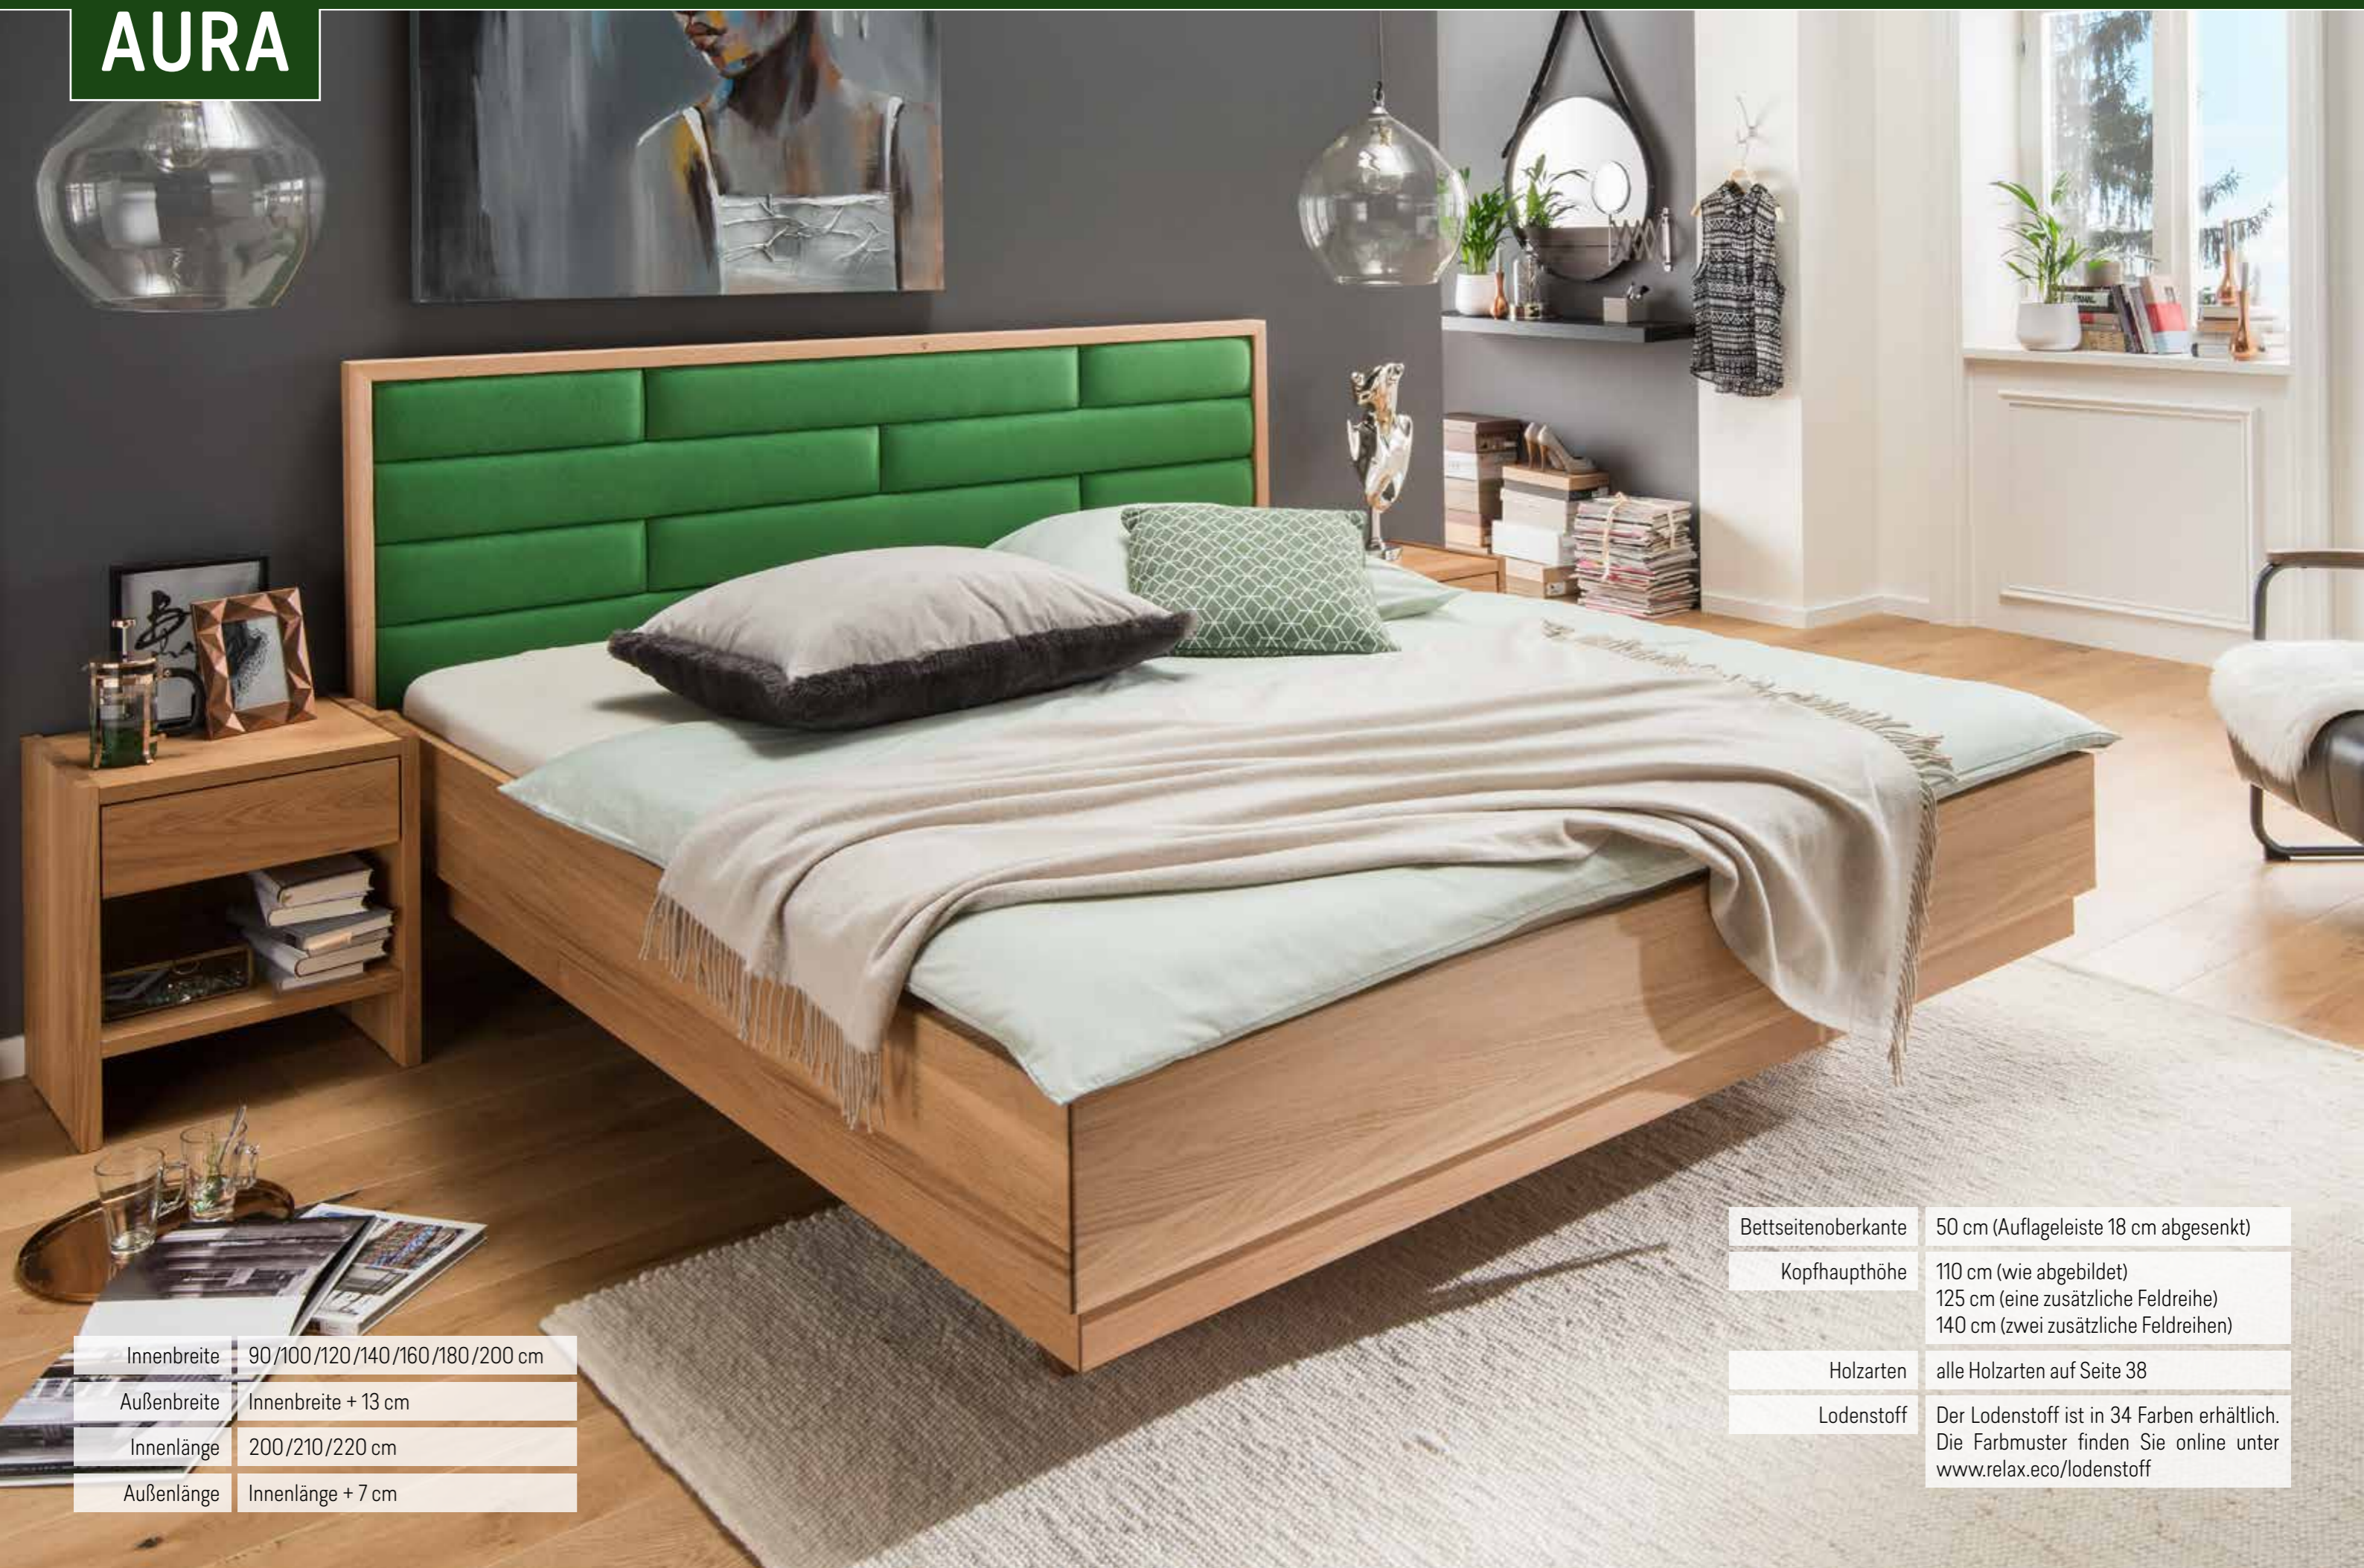

AURA

Innenbreite	90/100/120/140/160/180/200 cm
Außenbreite	Innenbreite + 13 cm
Innenlänge	200/210/220 cm
Außenlänge	Innenlänge + 7 cm

Bettseitenoberkante	50 cm (Auflageleiste 18 cm abgesenkt)
Kopfhaupthöhe	110 cm (wie abgebildet) 125 cm (eine zusätzliche Feldreihe) 140 cm (zwei zusätzliche Feldreihen)
Holzarten	alle Holzarten auf Seite 38
Lodenstoff	Der Lodenstoff ist in 34 Farben erhältlich. Die Farbmuster finden Sie online unter www.relax.eco/lodenstoff