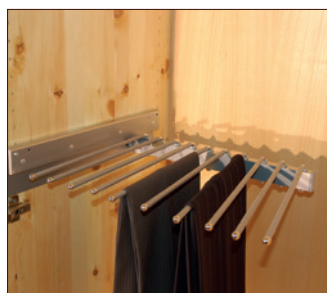

SCHRANK

Schrank

Der modulare Schrank ist ganz nach Ihren Wünschen in verschiedenen Breiten und mit bis zu fünf Türen erhältlich. Entscheiden Sie selbst, ob Sie einen nur Türen oder eine Kombination aus Türen und Außenladen haben wollen – auch Spiegeltüren sind möglich. Ebenso ist das Innenleben nahezu grenzenlos variabel – ob Fachböden, Kleiderstangen oder innenliegende Laden – das modulare Schranksystem erfüllt Ihre persönlichen Bedürfnisse.

Schrank in Kernbuche mit vier Türen und vier Außenladen

B: 224 cm H: 228 cm T: 60 cm

Hosenauszug

Kleiderbügelhalter

Kleiderlift