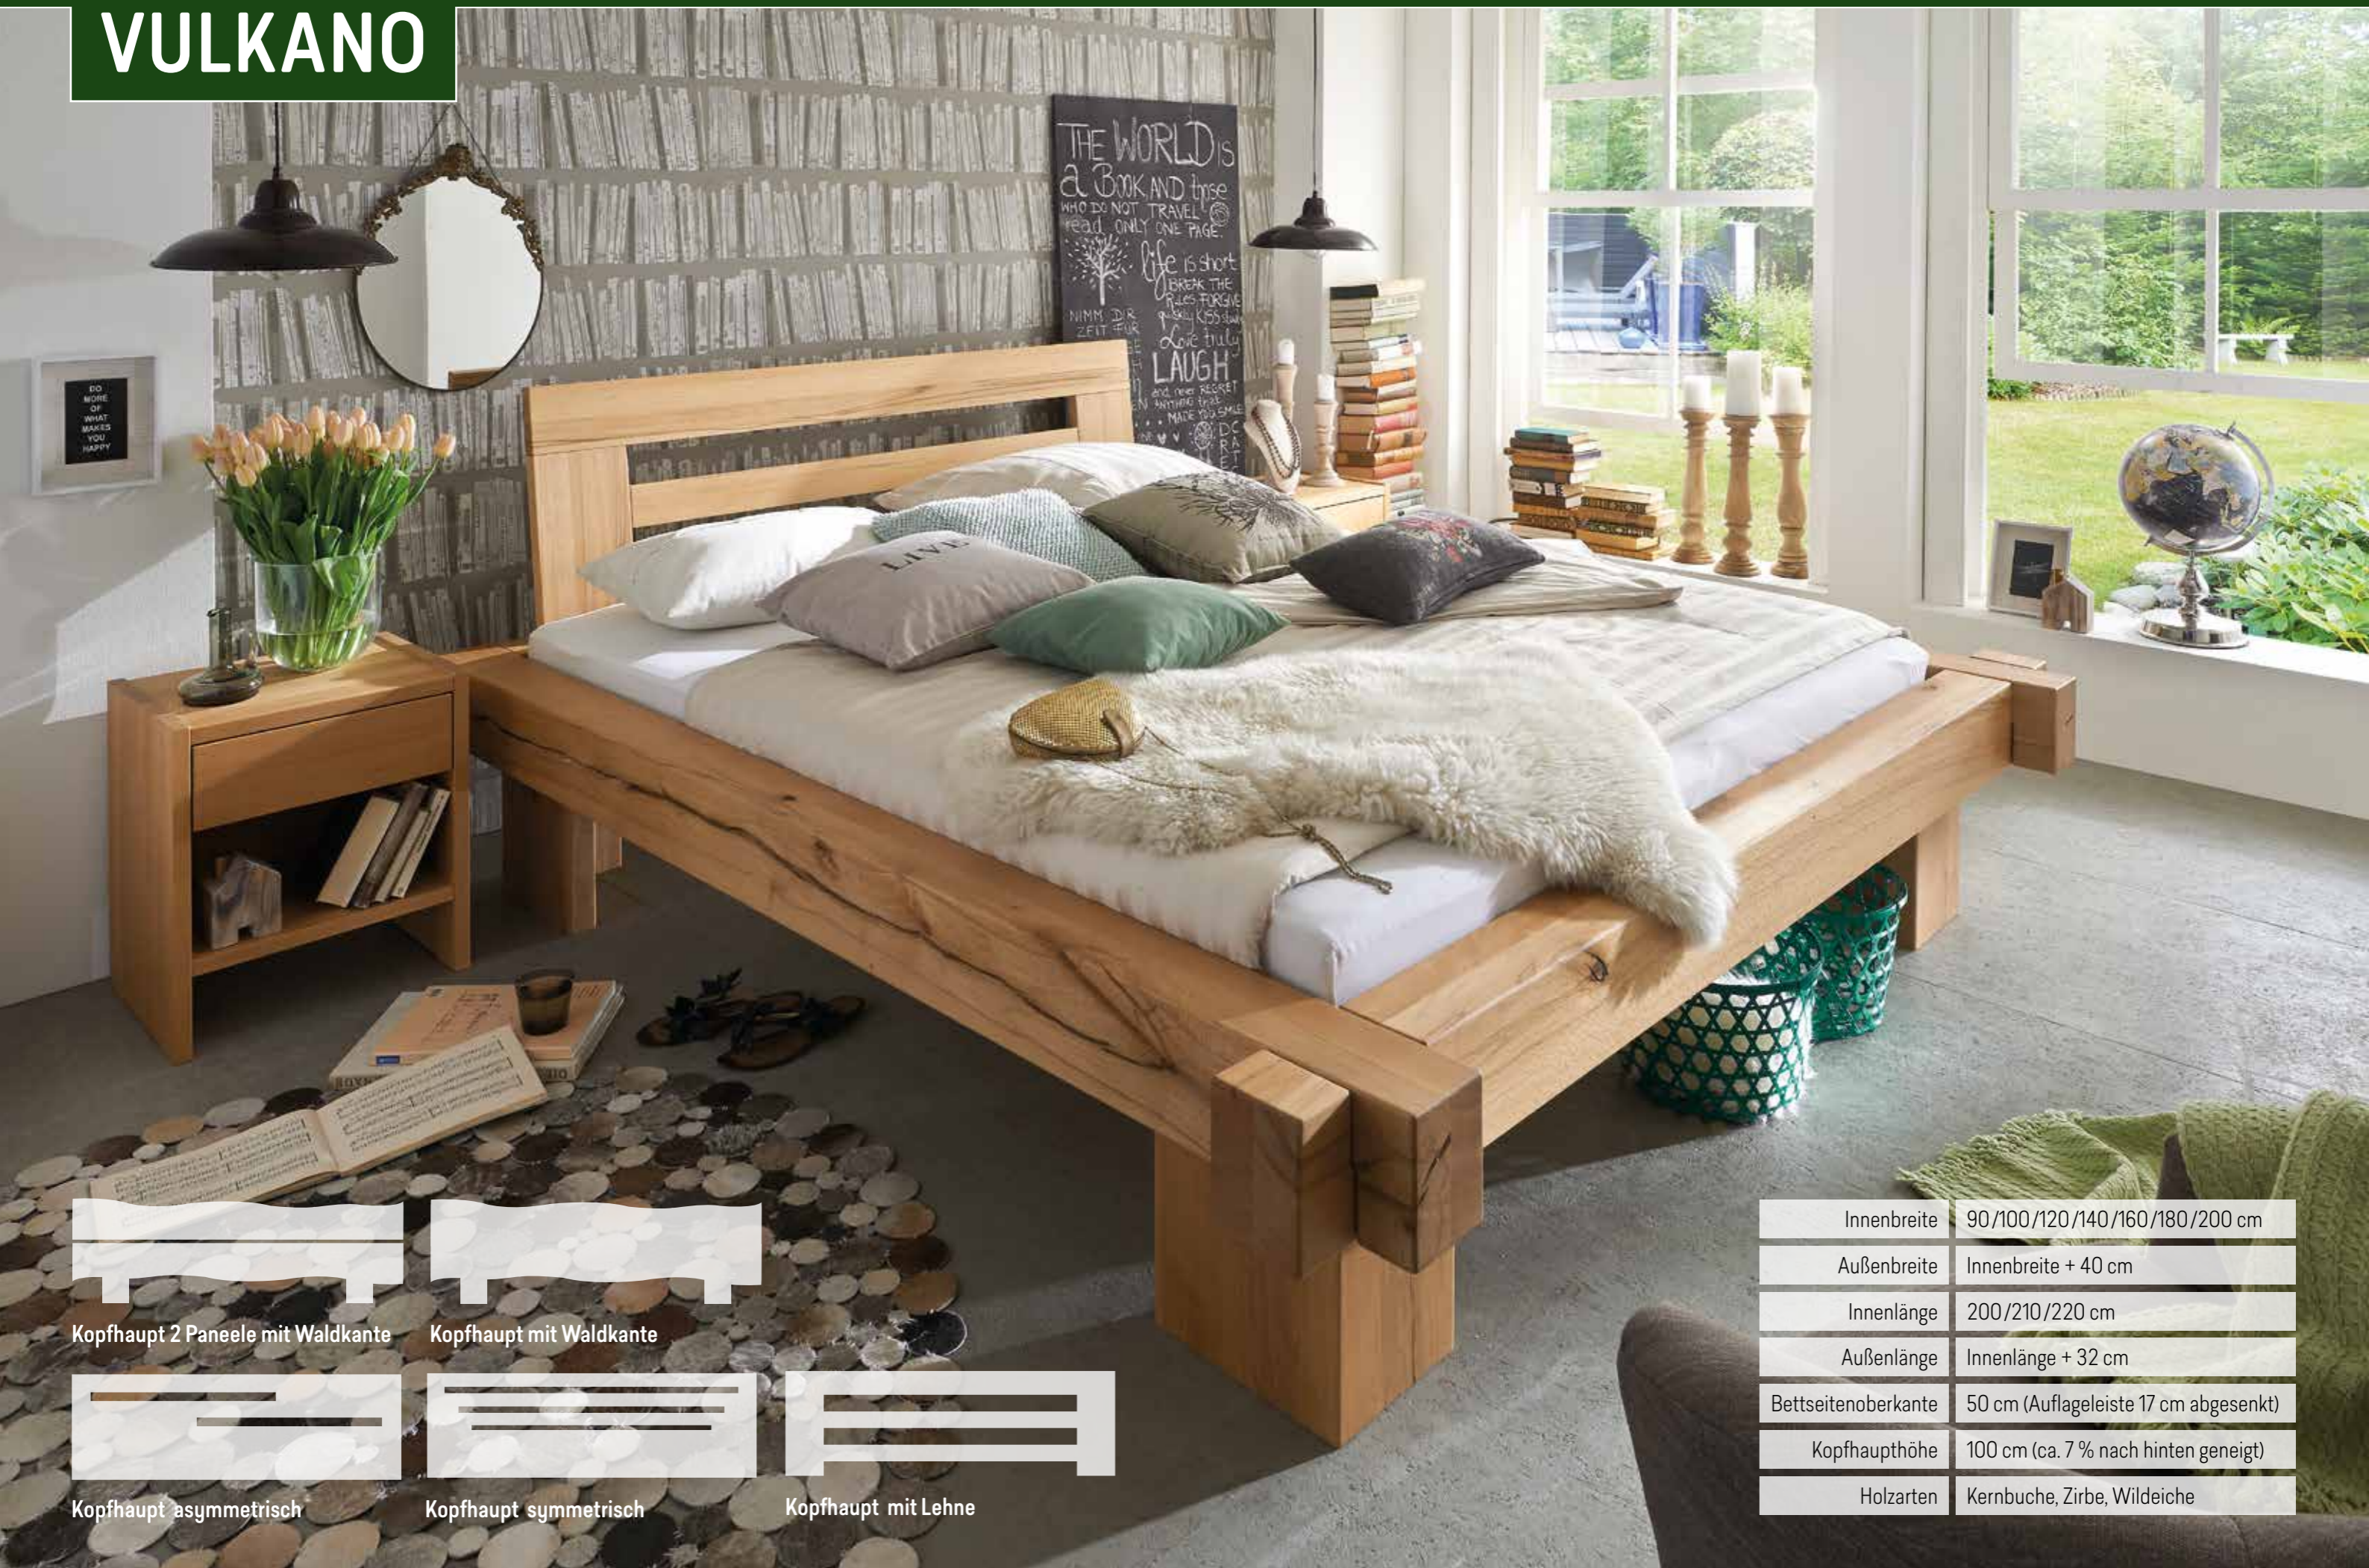

VULKANO

Kopfhaupt 2 Paneele mit Waldkante

Kopfhaupt mit Waldkante

Kopfhaupt asymmetrisch

Kopfhaupt symmetrisch

Kopfhaupt mit Lehne

Innenbreite	90/100/120/140/160/180/200 cm
Außenbreite	Innenbreite + 40 cm
Innenlänge	200/210/220 cm
Außenlänge	Innenlänge + 32 cm
Bettseitenoberkante	50 cm (Auflageleiste 17 cm abgesenkt)
Kopfhaupthöhe	100 cm (ca. 7 % nach hinten geneigt)
Holzarten	Kernbuche, Zirbe, Wildeiche